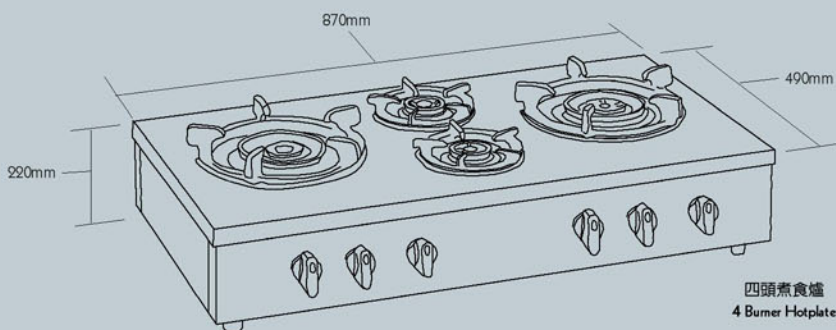

四頭煮食爐
4 Burner Hotplate

注意：

- 此爐具必須由註冊氣體裝置技工安裝及維修。建議為爐具進行每年最少一次的安全檢查。
- 爐具適用於工商業應用。

Note:

- Installation and service of the appliances shall be performed by registered gas installer. We recommend a safety inspection at least once a year.
- Appliances designed for commercial and industrial application.

1年包零件免費保養
year warranty including parts

免費喉管設計
Free piping design

免費估價
Free cost estimation

可協助客戶向環境保護署申請使用有關裝置
Clients may be given help to apply for EPD approval

查詢或訂購：
For enquiry or order placement:

工商業查詢熱線
C & I enquiry hotline

2963 3300

網上客戶中心

Virtual customer centre www.towngas.com

香港中華煤氣有限公司
The Hong Kong and China Gas Company Limited