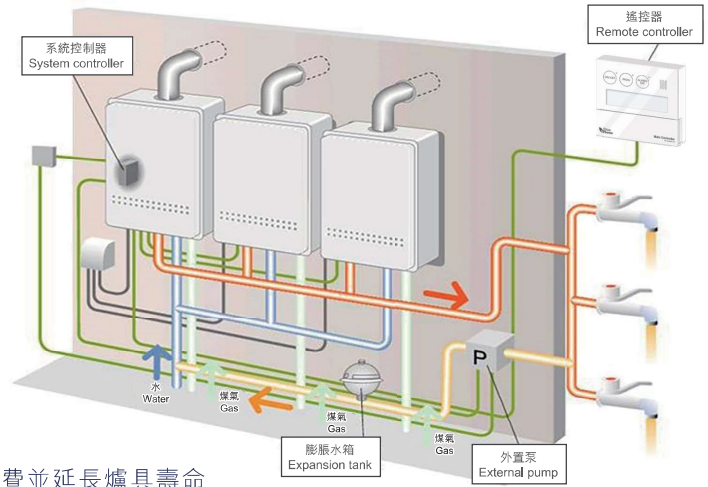

會所應用Blueflame N-Pack 商用煤氣熱水系統

Blueflame N-Pack商用煤氣熱水系統由多台商用熱水爐組成，並由智能控制器按熱水負荷需求，按次序控制熱水爐運作。

熱水系統賣點:

- 即熱耐用: 因應熱水需求而啟動熱水爐作即時加熱
- 節省空間: 如直接接駁出水口，無須另建儲水缸
- 靈活安裝: 室內或戶外適用
- 節省營運及維護成本: 只在有需要時才運作，節省燃料費並延長爐具壽命
- 高效節能: 如選用高效能冷凝式型號，效率可提升至93%
- 源源不絕熱水供應: 如熱水器故障，控制器會啟動其他熱水器，確保熱水源源不絕供應

成功轉換案例:

以N-Pack熱水爐系統為室內 / 戶外泳池恆溫